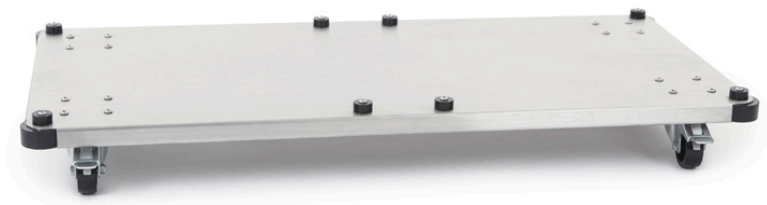

Chariot Duo pour Carro, DutchDesign - inox mat

Support mobile double en inox pour les poubelles Carro 110L et Carro Mix (2x52,5L). Muni de 4 roulettes pivotantes à freins. Poids max. supporté = 40 kg.

- **Code EAN:**8713631666706
- **Colour:**inox mat
- **Taille (mm):** B 785 D 365 H 84

Plus d'informations

Contenu (Litres)	0
Modèle	VB 666706
Taille (mm)	B 785 D 365 H 84
Diamètre (mm)	Ø 0
Colour	inox mat
