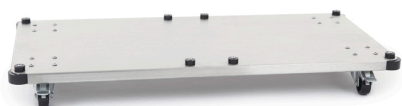

Chariot Duo pour Carro, DutchDesign - inox mat

Support mobile double en inox pour les poubelles Carro 110L et Carro Mix (2x52,5L). Muni de 4 roulettes pivotantes à freins. Poids max. supporté = 40 kg.

- **Code EAN:**8713631666706
- **Colour:**inox mat
- **Taille (mm):** B 785 D 365 H 84

Plus d'informations

Contenu (Litres)	0
Modèle	VB 666706
Taille (mm)	B 785 D 365 H 84
Diamètre (mm)	Ø 0
Colour	inox mat
