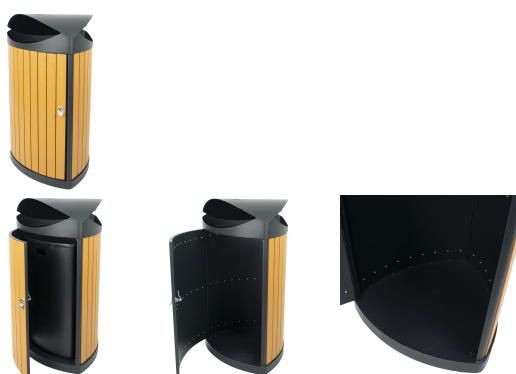

Poubelle triangulaire pour l'extérieur, V-Part - noir, bois

Conteneur à déchets extérieur de forme triangulaire, conçu de manière contemporaine, en acier thermolaqué et en lattes de plastique imitation bois. Équipé d'un toit et d'un bac intérieur en matière synthétique, accessible par deux ouvertures de dépôt.

- **Code EAN:**8713631667871
- **Colour:**noir, bois
- **Taille (mm):** B 495 D 500 H 960

Plus d'informations

Contenu (Litres)	60
Modèle	VB 667871
Taille (mm)	B 495 D 500 H 960
Diamètre (mm)	Ø 0
Colour	noir, bois
Sacs poubelle	Sacs poubelle standards 8718924410011