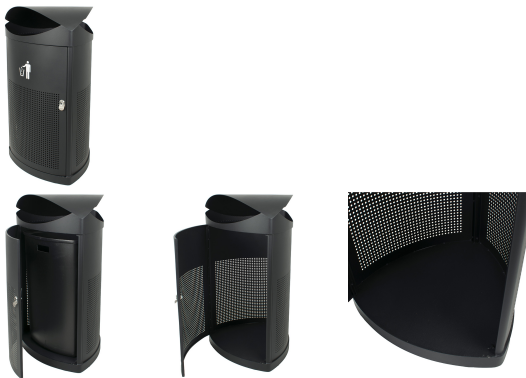

Poubelle extérieur triangle, V-Part - noir

Conteneur à déchets extérieur de forme triangulaire, conçu de manière contemporaine, en acier thermolaqué. Équipé d'un toit et d'un seau intérieur en matière synthétique, accessible par deux ouvertures de dépôt. Le seau intérieur est léger et possède une poignée pour un vidage facile.

- **Code EAN:**8713631667888
- **Colour:**noir
- **Taille (mm):** B 495 D 500 H 960

Plus d'informations

Contenu (Litres)	60
Modèle	VB 667888
Taille (mm)	B 495 D 500 H 960
Diamètre (mm)	Ø 0
Colour	noir
Sacs poubelle	Sacs poubelle standards 8718924410011