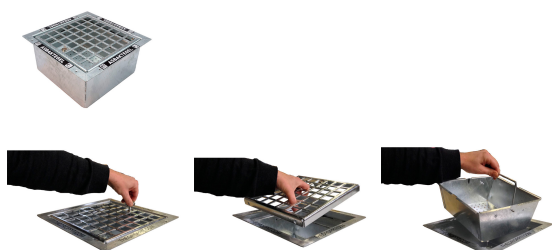

Le DropPit - Basic, The DropPit - galvanisé

Carreau-cendrier robuste en acier galvanisé, résistant à la corrosion et équipé d'une grille pour la réception optimale des petits déchets et mégots de cigarettes. Remplace un carreau de 30x30 cm. Le carreau-cendrier est facile à vider en déverrouillant la grille à l'aide de la clé (fournie) et en enlevant le bac intérieur, équipé d'une poignée. Le fond ouvert et le bac intérieur avec fond perforé garantissent un drainage parfait. Le DropPit est idéal pour placement à l'entrée des installations publiques, écoles, hôpitaux, centres sportifs et locaux commerciaux.

- **Code EAN:**8713631705825
- **Colour:**galvanisé
- **Taille (mm):** B 340 D 340 H 160

Plus d'informations

Contenu (Litres)	0
Modèle	VB 705825
Taille (mm)	B 340 D 340 H 160
Diamètre (mm)	Ø 0
Colour	galvanisé