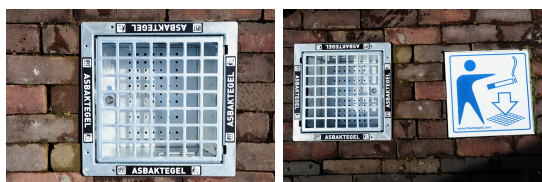

Le DropPit - Basic, The DropPit - galvanisé

Carreau-cendrier robuste en acier galvanisé, résistant à la corrosion et équipé d'une grille pour la réception optimale des petits déchets et mégots de cigarettes. Remplace un carreau de 30x30 cm. Le carreau-cendrier est facile à vider en déverrouillant la grille à l'aide de la clé (fournie) et en enlevant le bac intérieur, équipé d'une poignée. Le fond ouvert et le bac intérieur avec fond perforé garantissent un drainage parfait. Le DropPit est idéal pour placement à l'entrée des installations publiques, écoles, hôpitaux, centres sportifs et locaux commerciaux.

- **Code EAN:**8713631705825
- **Colour:**galvanisé
- **Taille (mm):** B 340 D 340 H 160

Plus d'informations

Contenu (Litres)	0
Modèle	VB 705825
Taille (mm)	B 340 D 340 H 160
Diamètre (mm)	Ø 0
Colour	galvanisé