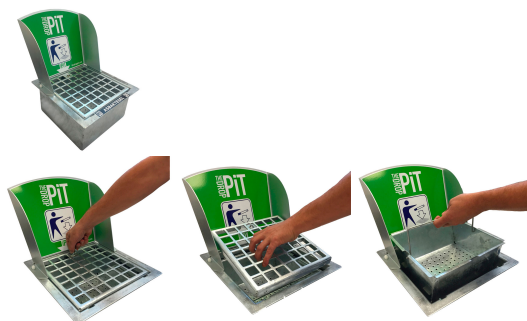

# Le DropPit - Classic, The DropPit - galvanisé

Carreau-cendrier robuste en acier galvanisé, résistant à la corrosion et équipé d'une grille pour la réception optimale des petits déchets et mégots de cigarettes. Remplace un carreau de 30x30 cm. Ce carreau-cendrier est équipé d'un écran de lancement robuste, pourvu d'un autocollant saillant anti-rayures et anti-UV avec icône de lancement. L'autocollant peut être personnalisé avec votre logo, sur demande. Idéal pour placement près d'une entrée contre un mur ou colonne. Ce carreau-cendrier est facile à vider en ouvrant la grille à l'aide de la clé (fournie) et en enlevant le bac intérieur, équipé d'une poignée. Le fond ouvert et le bac intérieur avec fond perforé garantissent un drainage parfait. Le DropPit est idéal pour placement à l'entrée des installations publiques, écoles, hôpitaux, centres sportifs et locaux commerciaux.

- **Code EAN:**8713631705832
- **Colour:**galvanisé
- **Taille (mm):** B 450 D 450 H 425

## Plus d'informations

<b>Contenu (Litres)</b>	0
<b>Modèle</b>	VB 705832
<b>Taille (mm)</b>	B 450 D 450 H 425
<b>Diamètre (mm)</b>	Ø 0
<b>Colour</b>	galvanisé