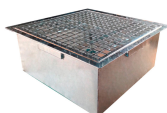

# Le DropPit - Confort XXL, The DropPit - galvanisé

Carreau-cendrier à capacité extra grande robuste en acier galvanisé, résistant à la corrosion et équipé d'une grille pour la réception optimale des petits déchets et mégots de cigarettes. Remplace un carreau de 60x60 cm. Ce carreau-cendrier est pourvu d'un système de vidange unique: A l'aide d'une clé confort (à commander séparément), vous pouvez facilement, rapidement et de façon hygiénique et ergonomique enlever la grille et le bac intérieur. Le fond ouvert et le bac intérieur avec fond perforé garantissent un drainage parfait. Anti-vandalisme grâce à l'ancrage sécurisé au sol (inclus). Le DropPit est idéal pour placement à l'entrée des installations publiques, écoles, hôpitaux, centres sportifs et locaux commerciaux.

- **Code EAN:**8713631709021
- **Colour:**galvanisé
- **Taille (mm):** B 650 D 650 H 255

## Plus d'informations

<b>Contenu (Litres)</b>	0
<b>Modèle</b>	VB 709021
<b>Taille (mm)</b>	B 650 D 650 H 255
<b>Diamètre (mm)</b>	Ø 0
<b>Colour</b>	galvanisé
