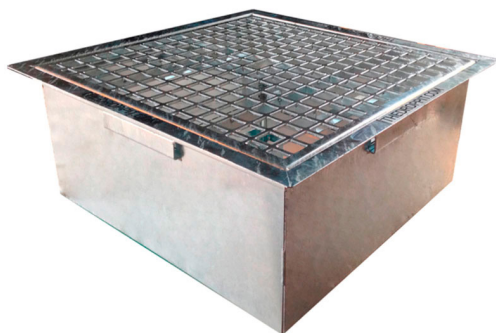

# Le DropPit - Confort XXL, The DropPit - galvanisé

Carreau-cendrier à capacité extra grande robuste en acier galvanisé, résistant à la corrosion et équipé d'une grille pour la réception optimale des petits déchets et mégots de cigarettes. Remplace un carreau de 60x60 cm. Ce carreau-cendrier est pourvu d'un système de vidange unique: A l'aide d'une clé confort (à commander séparément), vous pouvez facilement, rapidement et de façon hygiénique et ergonomique enlever la grille et le bac intérieur. Le fond ouvert et le bac intérieur avec fond perforé garantissent un drainage parfait. Anti-vandalisme grâce à l'ancrage sécurisé au sol (inclus). Le DropPit est idéal pour placement à l'entrée des installations publiques, écoles, hôpitaux, centres sportifs et locaux commerciaux.

- **Code EAN:**8713631709021
- **Colour:**galvanisé
- **Taille (mm):** B 650 D 650 H 255

## Plus d'informations

<b>Contenu (Litres)</b>	0
<b>Modèle</b>	VB 709021
<b>Taille (mm)</b>	B 650 D 650 H 255
<b>Diamètre (mm)</b>	Ø 0
<b>Colour</b>	galvanisé
