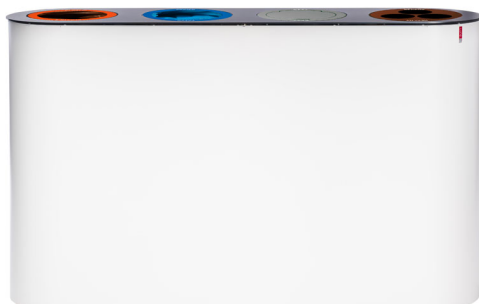

Station de tri sélectif Split - 4 flux - blanc, anthracite

Station de tri sélectif en acier galvanisé haute qualité au design intemporel, avec des anneaux de tri colorés dans le couvercle. Convient pour 4 flux de déchets (4x 38 litres), dont 2 avec des ouvertures d'insertion rondes (plastique, papier), 1 pour les déchets résiduels avec un couvercle fermé, et 1 pour les gobelets. Cette station ergonomique est mobile et est équipée d'un système de changement rapide et des liners amovibles, ce qui rend possible de varier ou d'échanger les flux de tri. Un vrai eye-catcher dans le bureau, dans un bâtiment scolaire ou des espaces publiques.

- **Code EAN:**8719992730841
- **Colour:**blanc, anthracite
- **Taille (mm):** B 1200 D 300 H 710

Plus d'informations

Contenu (Litres)	153
Modèle	VB 730841
Taille (mm)	B 1200 D 300 H 710
Diamètre (mm)	Ø 0
Colour	blanc, anthracite
Sacs poubelle	Sacs poubelle standards 8713631196623 Sacs poubelle renforcés 8713631015603
