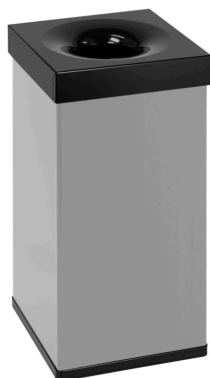

Ce qui caractérise tous ces modèles, c'est qu'ils sont fabriqués aux Pays-Bas, la marque est DutchDesign. Bien entendu, ces poubelles répondent à des exigences strictes en matière d'environnement et de sécurité incendie, grâce à la production locale, l'empreinte CO₂ de ces produits est également limitée.

Une large gamme d'accessoires est également disponible. Il existe notamment des bacs intérieurs en aluminium (à commander séparément) permettant de dissimuler le sac-poubelle, ainsi que des chariots pour rendre les poubelles mobiles ou des supports muraux pour un montage mural. Pour plusieurs modèles, un jeu de doubles bacs intérieurs est également disponible afin d'utiliser la poubelle comme solution de recyclage.

Ces poubelles sont fabriquées en acier inoxydable de haute qualité ou en aluminium thermolaqué.

Les propriétés particulières de l'aluminium sont :

- Résistant à la corrosion
- Léger, donc facile à déplacer
- 100 % recyclable
- Longue durée de vie
- Sécurité incendie

- **Code EAN:**8713631003976
- **Colour:**noir, gris aluminium
- **Taille (mm):** B 300 D 300 H 600

Plus d'informations

Contenu (Litres)	55
Modèle	VB 840055
Taille (mm)	B 300 D 300 H 600
Diamètre (mm)	Ø 0
Colour	noir, gris aluminium
Sacs poubelle	Sacs poubelle standards 8713631196623 Sacs poubelle renforcés 8713631015603