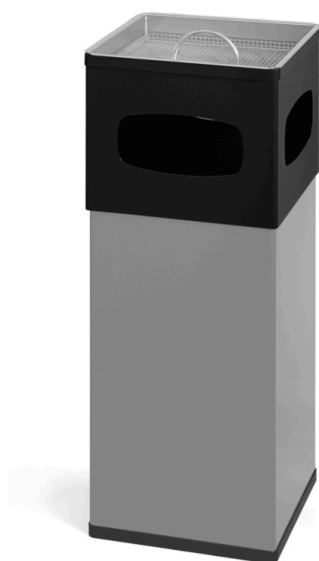

Cendrier corbeille, aluminium, DutchDesign - noir, aluminium

Poubelle-cendrier avec insert en aluminium et tamis chromé. En option: Liner.

- **Code EAN:**8713631043170
- **Colour:**noir, aluminium
- **Taille (mm):** B 300 D 300 H 820

Plus d'informations

Contenu (Litres)	50
Modèle	VB 881000
Taille (mm)	B 300 D 300 H 820
Diamètre (mm)	Ø 0
Colour	noir, aluminium
Sacs poubelle	Sacs poubelle standards 8713631196623 Sacs poubelle renforcés 8713631015603
