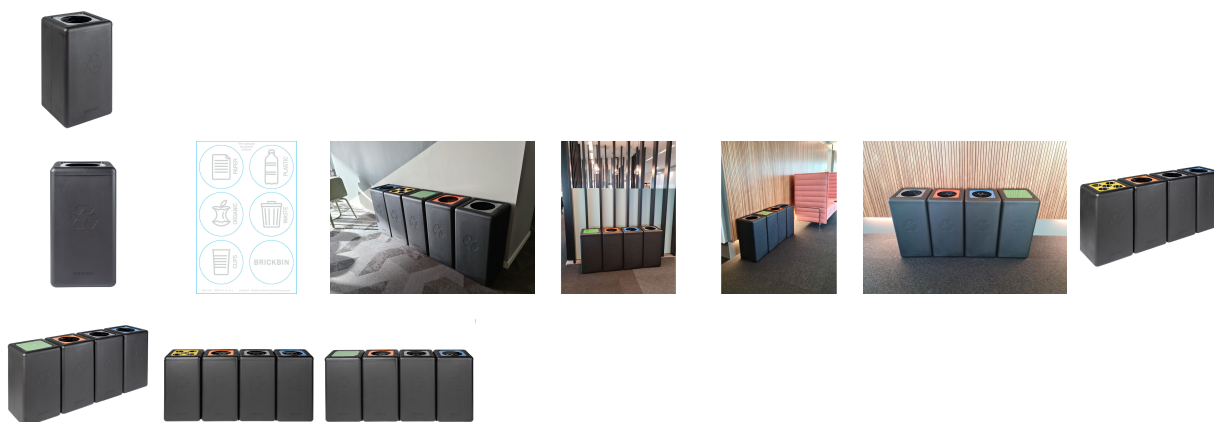

# Poubelle circulaire BrickBin 65 litres Autres Déchets, BrickBin - gris, noir

Poubelle durable pour le tri sélectif, fabriquée en plastique recyclé. Une production Néerlandaise faite de plastique recyclé (PEHD), composé de bouchons et d'emballages, qui est produite par un processus de moulage par rotation. 100% circulaire. Cette unité de tri sélectif est équipée d'un couvercle à charnière avec une plaque en aluminium de couleur (ouverture Ø 20cm). Etiquettes d'indication des flux de tri inclus. Les fixations de sac intégrées garantissent que le sac poubelle est facile à attacher. Disponible en option: Jeu de vis en matière synthétique qui permet de connecter plusieurs poubelles ensemble pour créer une station de tri sélectif des déchets. Le fabricant Néerlandais est spécialisé dans la création d'articles design, fabriqués à partir de matériaux recyclables, permettant même d'utiliser vos propres déchets pour fabriquer des poubelles personnalisées. Demandez les possibilités.

- **Code EAN:**8713631192472
- **Colour:**gris, noir
- **Taille (mm):** B 350 D 350 H 700

## Plus d'informations

<b>Contenu (Litres)</b>	65
<b>Modèle</b>	VB 192472
<b>Taille (mm)</b>	B 350 D 350 H 700
<b>Diamètre (mm)</b>	Ø 0
<b>Colour</b>	gris, noir