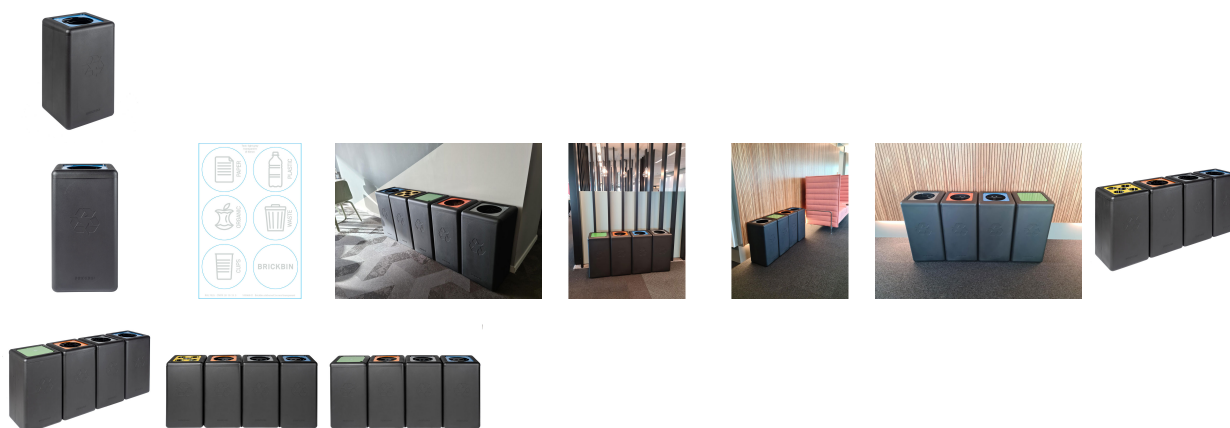

# Poubelle circulaire BrickBin 65 litres Papier, BrickBin - noir, bleu

Poubelle durable pour le tri sélectif, fabriquée en plastique recyclé. Une production Néerlandaise faite de plastique recyclé (PEHD), composé de bouchons et d'emballages, qui est produite par un processus de moulage par rotation. 100% circulaire. Cette unité de tri sélectif est équipée d'un couvercle à charnière avec une plaque en aluminium de couleur (ouverture Ø 20cm). Etiquettes d'indication des flux de tri inclus. Les fixations de sac intégrées garantissent que le sac poubelle est facile à attacher. Disponible en option: Jeu de vis en matière synthétique qui permet de connecter plusieurs poubelles ensemble pour créer une station de tri sélectif des déchets. Le fabricant Néerlandais est spécialisé dans la création d'articles design, fabriqués à partir de matériaux recyclables, permettant même d'utiliser vos propres déchets pour fabriquer des poubelles personnalisées. Demandez les possibilités.

- **Code EAN:**8713631192465
- **Colour:**noir, bleu
- **Taille (mm):** B 350 D 350 H 700

## Plus d'informations

|   |                   |
|---|-------------------|
| <b>Contenu (Litres)</b>   | 65                |
| <b>Modèle</b>   | VB 192465         |
| <b>Taille (mm)</b>  | B 350 D 350 H 700 |
| <b>Diamètre (mm)</b>  | Ø 0               |
| <b>Colour</b>   | noir, bleu        |
|   |                   |