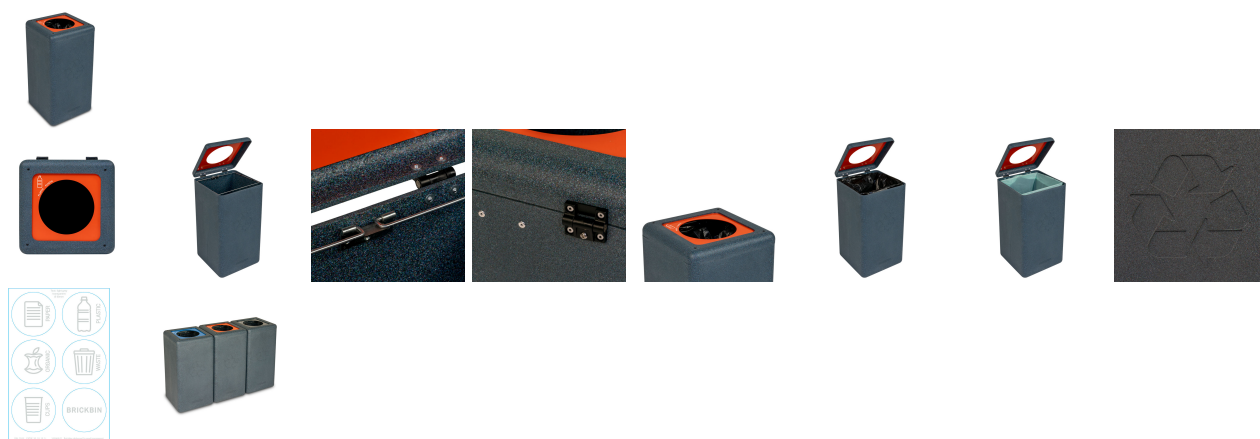

Poubelle circulaire BrickBin 65 litres Plastiques, BrickBin - gris, orange

Poubelle durable pour le tri sélectif, fabriquée en plastique recyclé. Une production Néerlandaise faite de plastique recyclé (PEHD), composé de bouchons et d'emballages, qui est produite par un processus de moulage par rotation. 100% circulaire. Cette unité de tri sélectif est équipée d'un couvercle à charnière avec une plaque en aluminium de couleur (ouverture Ø 20cm). Etiquettes d'indication des flux de tri inclus. Les fixations de sac intégrées garantissent que le sac poubelle est facile à attacher. Disponible en option: Jeu de vis en matière synthétique qui permet de connecter plusieurs poubelles ensemble pour créer une station de tri sélectif des déchets. Le fabricant Néerlandais est spécialisé dans la création d'articles design, fabriqués à partir de matériaux recyclables, permettant même d'utiliser vos propres déchets pour fabriquer des poubelles personnalisées. Demandez les possibilités.

- **Code EAN:**8713631192373
- **Colour:**gris, orange
- **Taille (mm):** B 350 D 350 H 700

Plus d'informations

Contenu (Litres)	65
Modèle	VB 192373
Taille (mm)	B 350 D 350 H 700
Diamètre (mm)	Ø 0
Colour	gris, orange