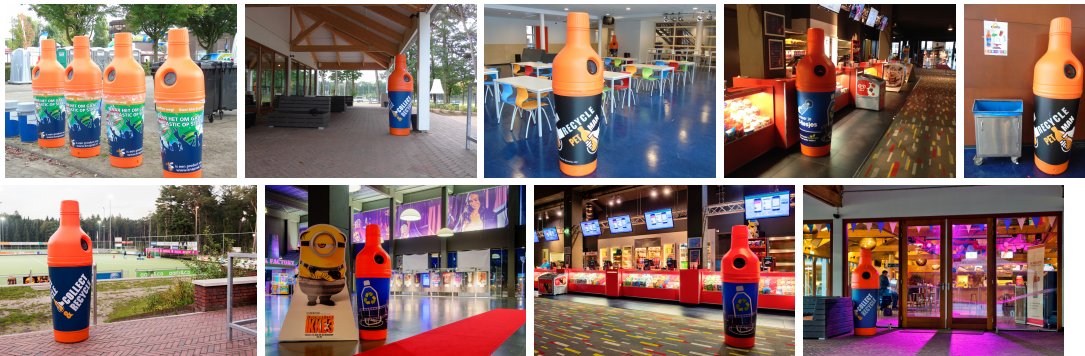

PETman - orange

Grande poubelle en matière synthétique de haute qualité pour la collecte de bouteilles en plastique. Son apparence attire l'oeil et encourage le tri des bouteilles. Des sacs poubelles adaptés gardent l'intérieur propre. L'etiquette est livrable séparément (et peut être personnalisée à partir de 5 unités). La solution idéale pour des événements, cafés et restaurants, festivals et clubs sportifs. En cas d'utilisation à l'extérieur, il est recommandable de lester le PETman. Livrable en différentes couleurs standards. Autre couleurs sur demande.

- **Code EAN:**8713631716487
- **Colour:**orange
- **Taille (mm):** B 0 D 0 H 1800

Plus d'informations

Contenu (Litres)	210
Modèle	VB 716487
Taille (mm)	B 0 D 0 H 1800
Diamètre (mm)	Ø 580
Colour	orange
Sacs poubelle	Sacs poubelle standards 8717624411793